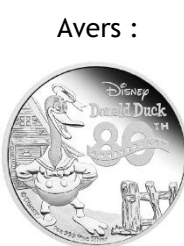

Une expérience bancaire
adaptée à votre vie.

1.11 Cinderella – NZ Mint

Revers :

Description

Pièce de collection Disney à tirage limité.
© Disney

Spécification

Composition : argent pur à 99,9 %
Tirage : 10 000

1.12 Disney – 80e anniversaire de Donald le canard

Revers :

Description

Sous licence officielle de Disney Consumer Products. Tirage mondial limité à 10 000 pièces. L'illustration de la pièce souligne le 80e anniversaire de Donald le canard, dont la première apparition dans un film de Disney (Une petite poule avisée) remonte à 1934. Il s'agit de l'un des personnages de Disney les plus reconnus et aimés à l'échelle internationale à travers de nombreuses générations d'admirateurs. Sur la pièce figure l'image originale de Donald le canard, tel qu'on le voit dans le film Une petite poule avisée. Chaque pièce est accompagnée d'un certificat d'authenticité numéroté. Elle est présentée dans un boîtier en bois de grande qualité.